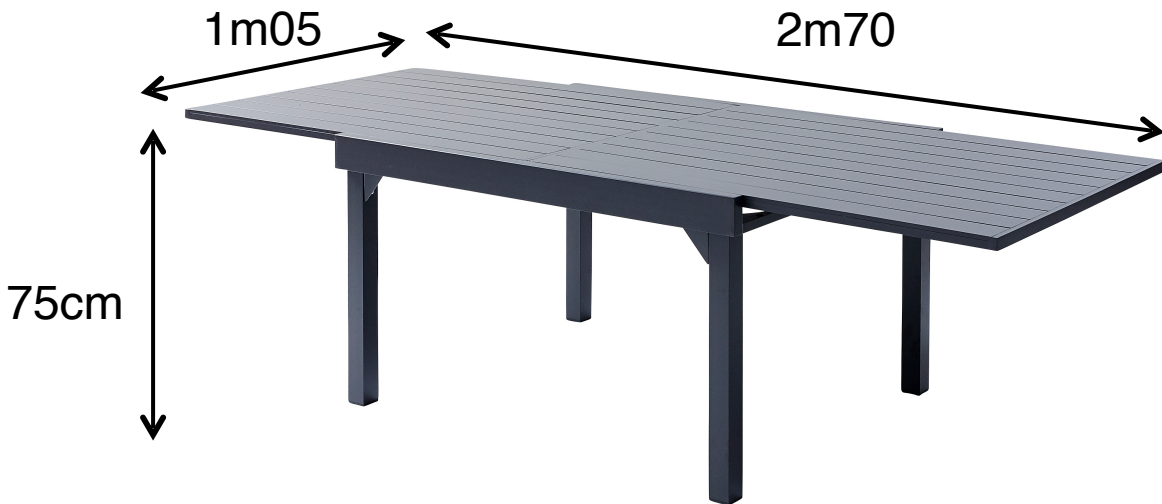

Table MODULO Alu Gris 6/10

Référence : 600255

Informations techniques

- Matière Aluminium
- Table modulable grâce à la rallonge
- Garantie 2 ans