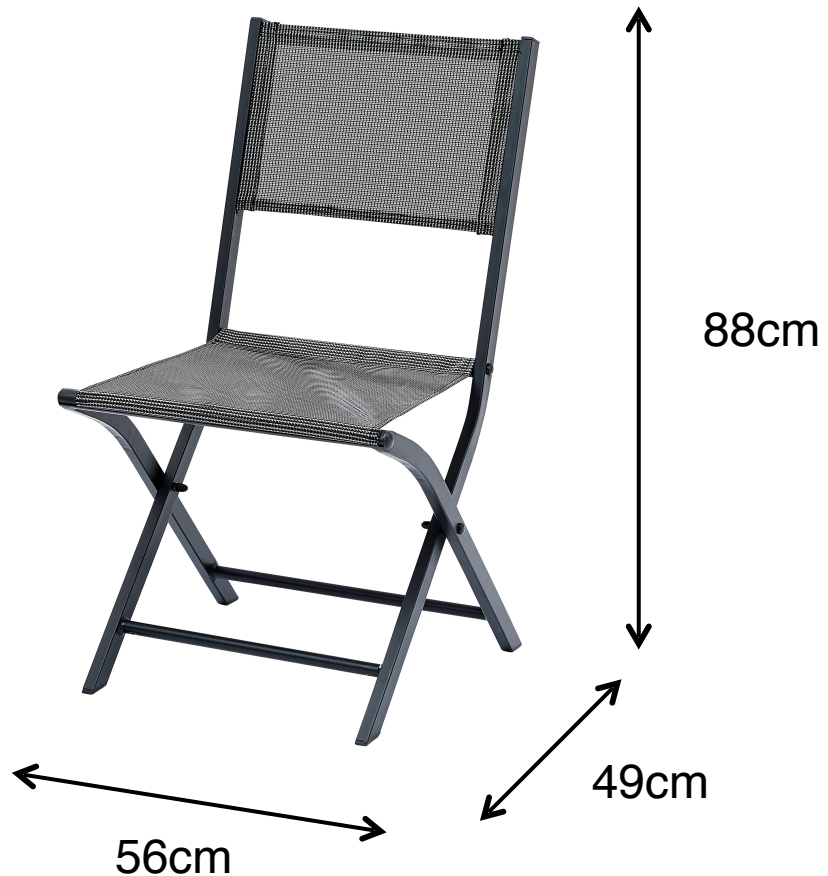

Chaise Modulo Gris Anthracite

Référence : 600092

Informations techniques

- Matière Aluminium
- Assise en textilène
- Chaises pliantes
- Garantie 2 ans