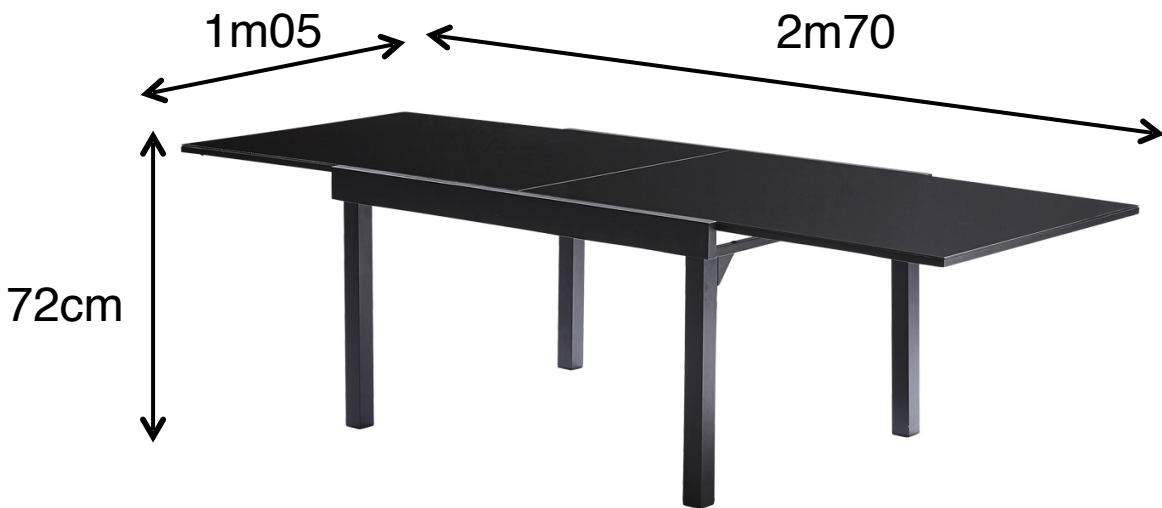

Table MODULO Verre Noir 6/10

Référence : 600012

Informations techniques

- Matière Aluminium
- Table modulable grâce à la rallonge
- Garantie 2 ans